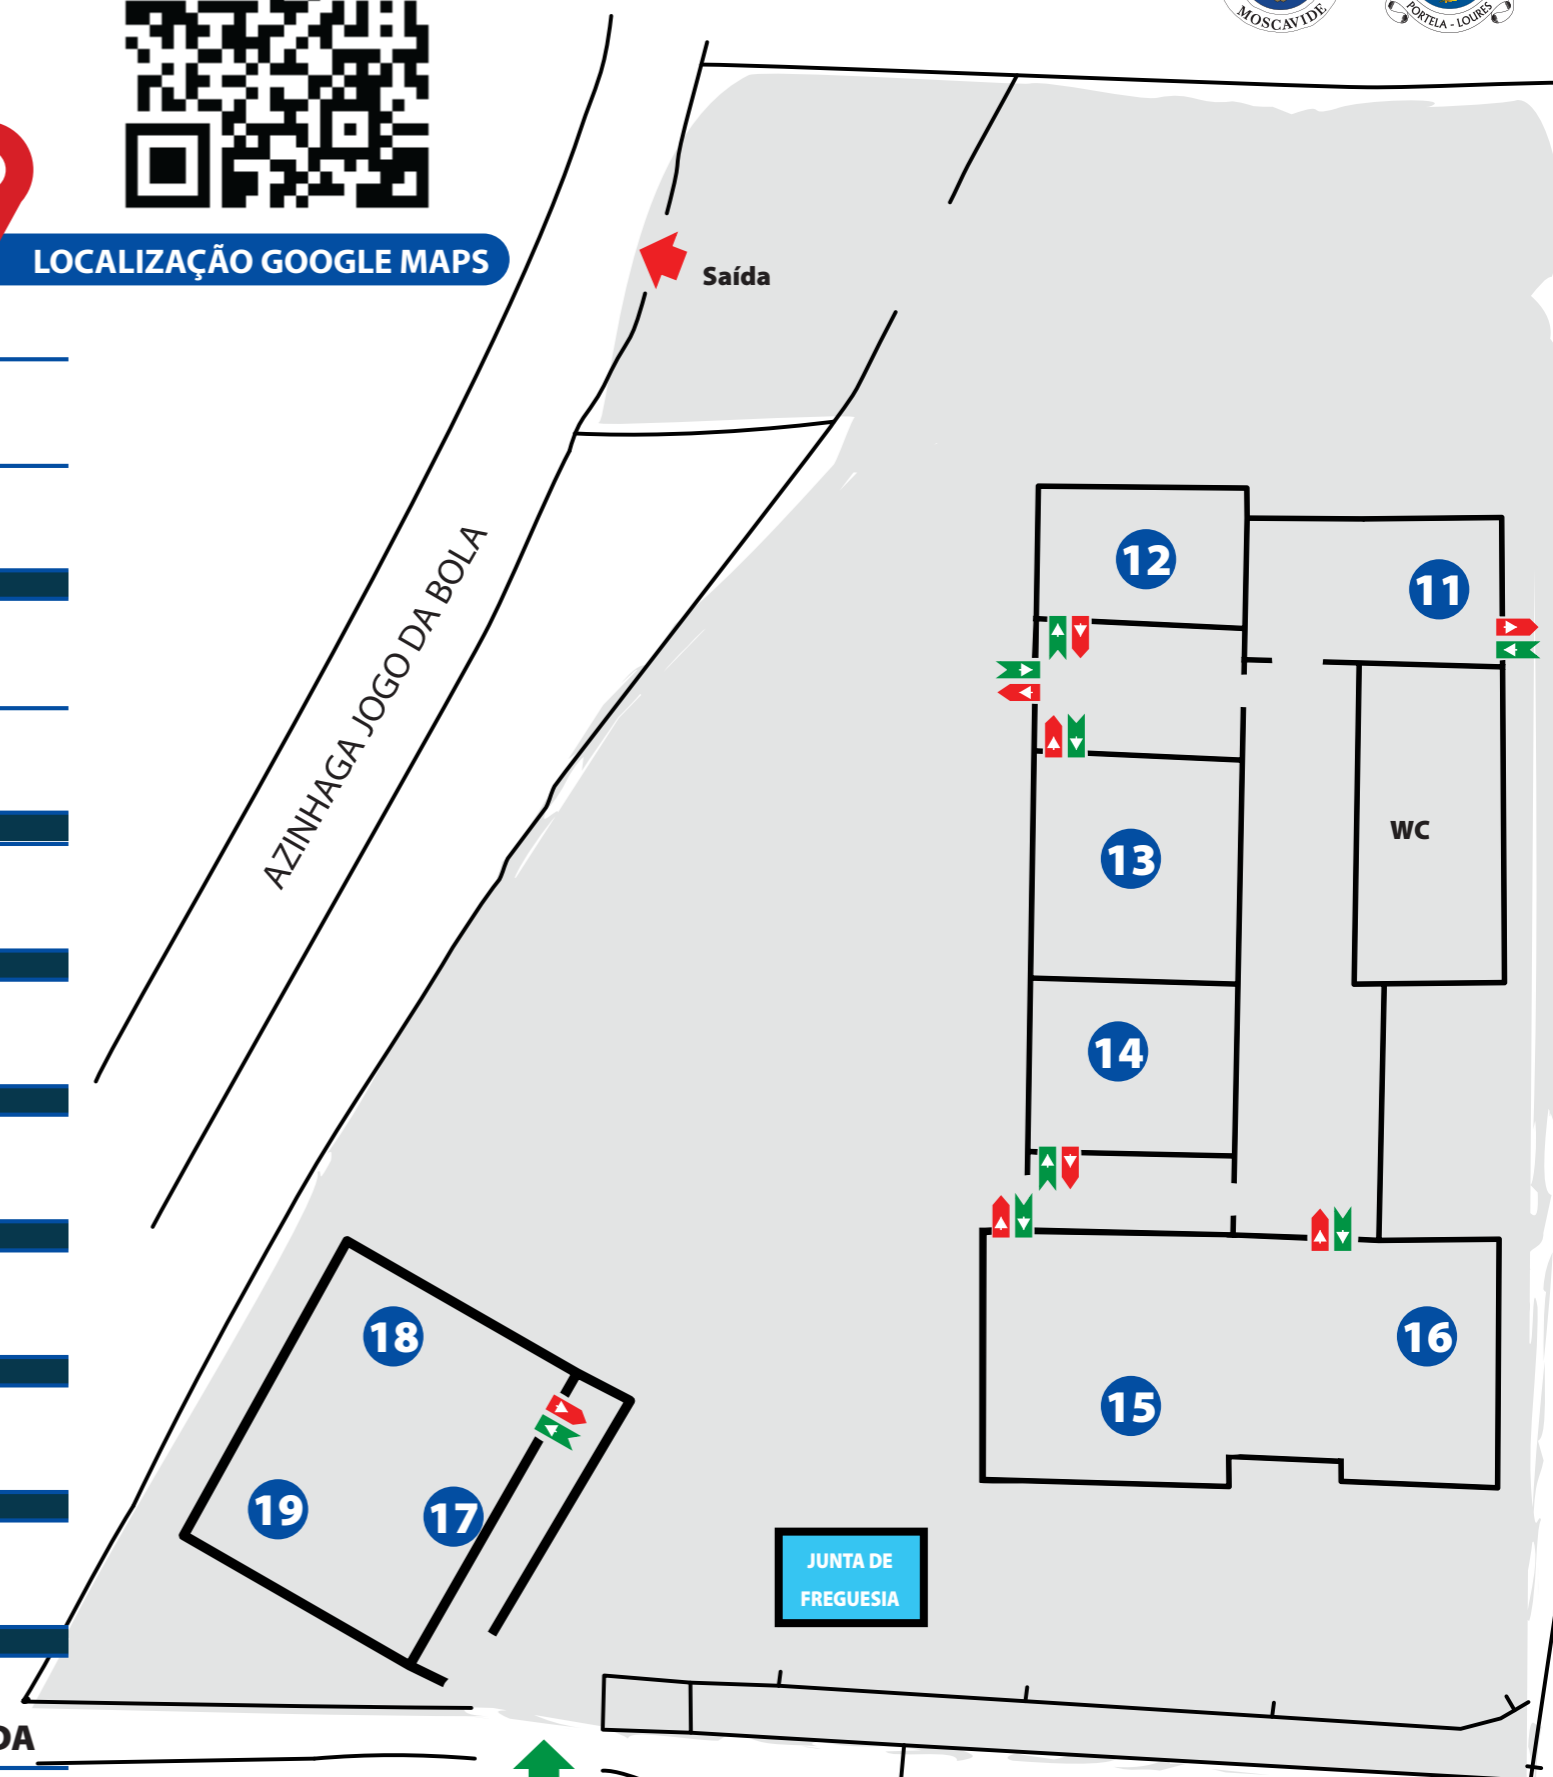

PR'21

ELEIÇÕES
PRESIDENCIAIS 2021
24 DE JANEIRO

MOSCAVIDE

ESCOLA BÁSICA EB1 DR. CAELA GOMES

FREGUESIA
MOSCAVIDE E PORTELA

LOCALIZAÇÃO GOOGLE MAPS

SECÇÃO
DE VOTO

POSTO

RUA ALMIRANTE GAGO COUTINHO